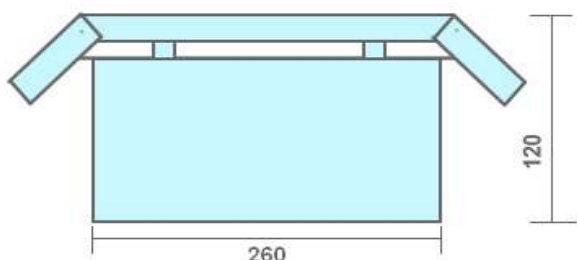

Presă de sunca

4 kg

Date tehnice

- capacitatea de încărcare: 4 kg
- dimensiuni (h x l x L)mm): 120x120x260

- Presă pentru sunca este confecționată din oțel inox W4301.

sc glob-met srl

P-ta Iancu de Hunedoara 27
SIBIU ROMANIA
www.glob-met.ro