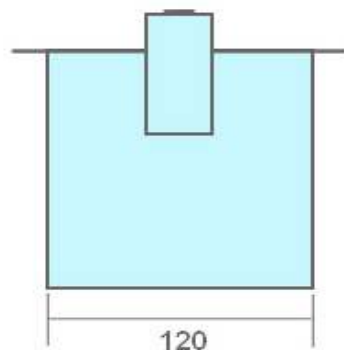

Presă de sunca

4 kg

Date tehnice

- capacitatea de încărcare: 4 kg
- dimensiuni (h x l x L)mm): 120x120x260

- Presă pentru sunca este confecționată din oțel inox W4301.

sc glob-met srl

P-ta Iancu de Hunedoara 27
SIBIU ROMANIA
www.glob-met.ro