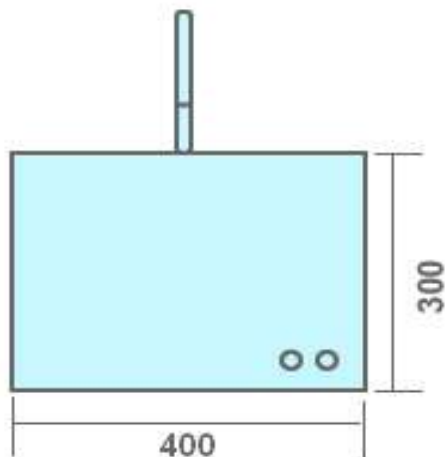

Chiuveta cu senzor

Date tehnice

- presiunea apei : 4 bar
- alimentare : 220 V
- dimensiune (L x l x h) mm : 400 x 400 x 300

- Chiuveta este realizată din oțel inox alimentar W 4301 și este destinată dotării abatoarelor și carmangeriilor.

- Acționarea se face în momentul apropierii de chiuvetă datorită unui senzor încorporat care acționează electroventilul.

sc glob-met srl

P-ta Iancu de Hunedoara 27
SIBIU ROMANIA
www.glob-met.ro

tel/fax: **0269 229134**
tel: **0723 383642**
0723 383641
email: contact@glob-met.ro