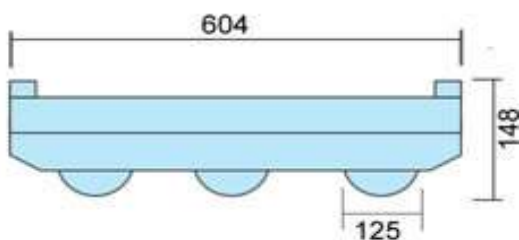

Carucior euronavete

360
kg

Date tehnice

greutate max: 360 kg
dimensiuni (mm) : 604x404x148 (Lxlxh)

- caruciorul este destinat pentru transportul euronavetelor de plastic.
- căruciorul este confecționat din oțel inox W 4301.
- este echipat cu 6 roți poliamidice cu diametrul 125 mm.