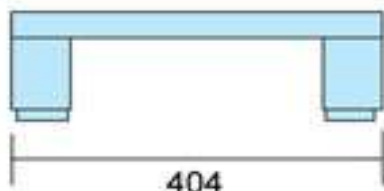

Carucior euronavete

360
kg

Date tehnice

greutate max: 360 kg
dimensiuni (mm) : 604x404x148 (Lxlxh)

- caruciorul este destinat pentru transportul euronavetelor de plastic.
- căruciorul este confecționat din oțel inox W 4301.
- este echipat cu 6 roți poliamidice cu diametrul 125 mm.